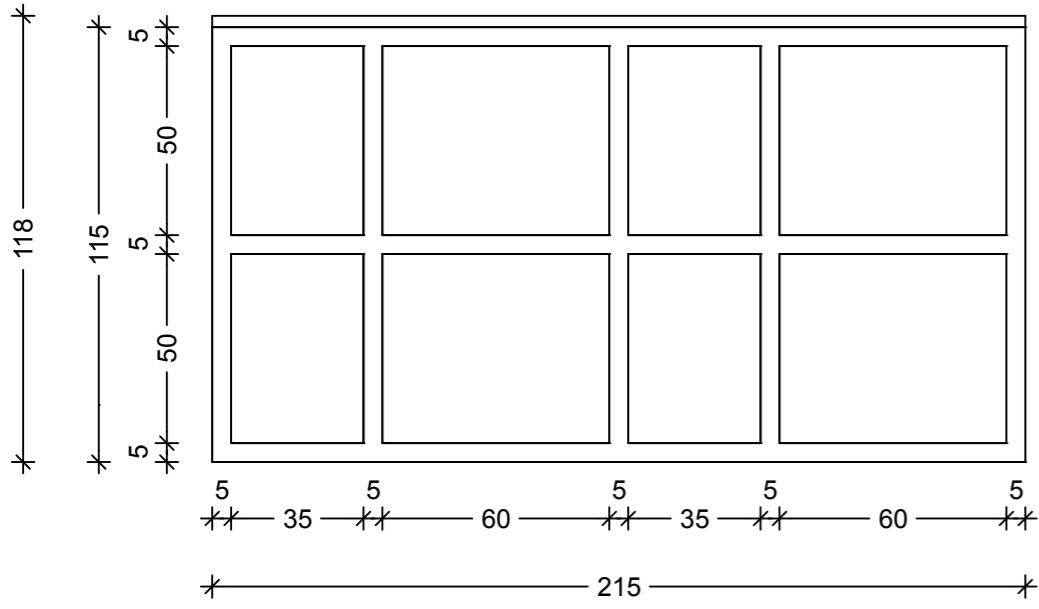

Familienurne groß

Vo.=0,35m³

Gw.=0,88to

Familienurne mittel

Vo.=0,19m³

Gw.=0,47to

Familienurne klein

Vo.=0,14m³

Gw.=0,35to

Sonderurne

Vo.=0,23m³

Gw.=0,58to