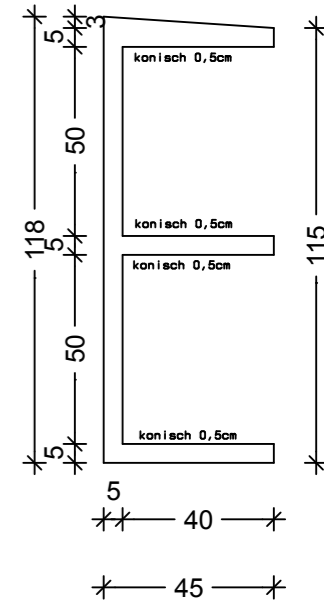

Familienurne groß

Vo.=0,35m³

Gw.=0,88to

Familienurne mittel

Vo.=0,19m³

Gw.=0,47to

Familienurne klein

Vo.=0,14m³

Gw.=0,35to

Sonderurne

Vo.=0,23m³

Gw.=0,58to