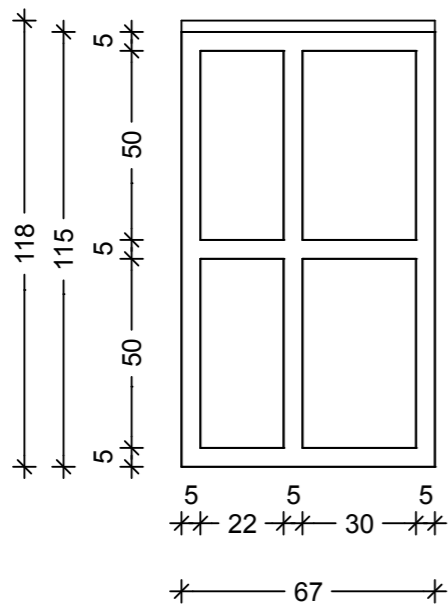

Familienurne groß

Vo.=0,35m³

Gw.=0,88to

Familienurne mittel

Vo.=0,19m³

Gw.=0,47to

Familienurne klein

Vo.=0,14m³

Gw.=0,35to

Sonderurne

Vo.=0,23m³

Gw.=0,58to