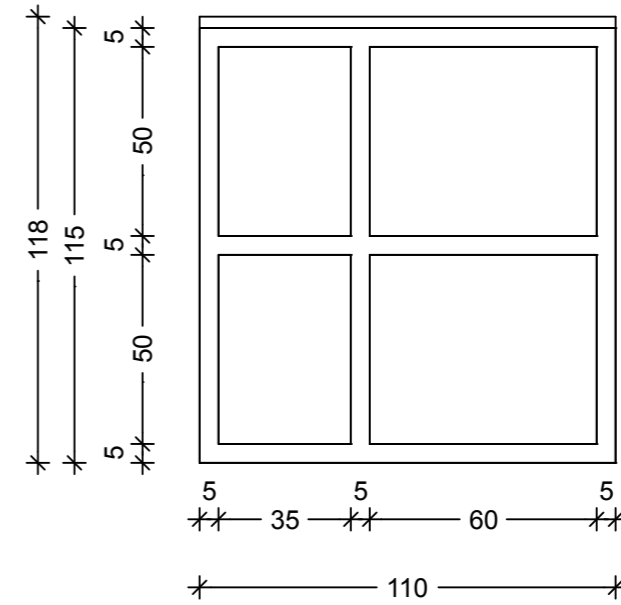

Familienurne groß

Vo.=0,35m³

Gw.=0,88to

Familienurne mittel

Vo.=0,19m³

Gw.=0,47to

Familienurne klein

Vo.=0,14m³

Gw.=0,35to

Sonderurne

Vo.=0,23m³

Gw.=0,58to