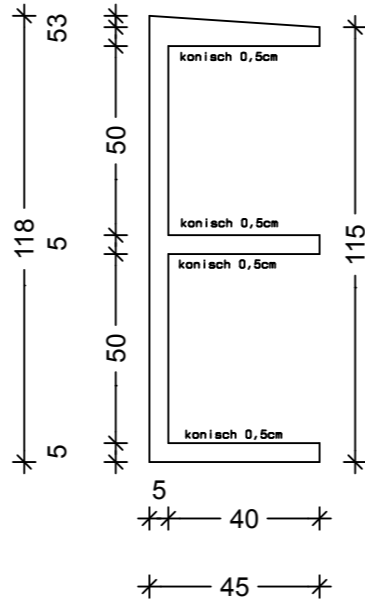

Familienurne groß

Vo.=0,35m³

Gw.=0,88to

Familienurne mittel

Vo.=0,19m³

Gw.=0,47to

Familienurne klein

Vo.=0,14m³

Gw.=0,35to

Sonderurne

Vo.=0,23m³

Gw.=0,58to